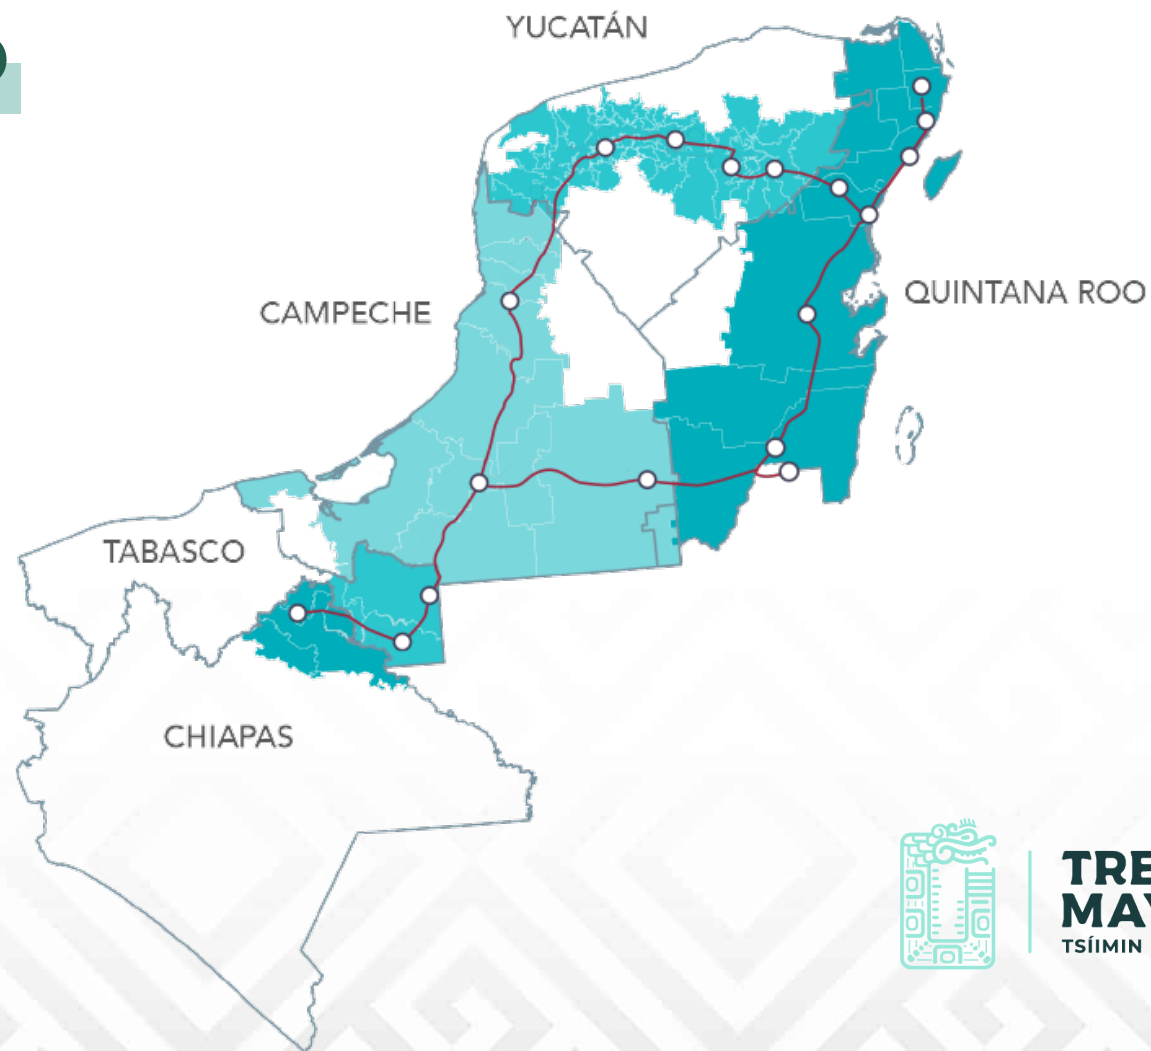

PROYECTO DE DESARROLLO

EJERCICIO PARTICIPATIVO / MUNICIPIOS

ESTADO	MUNICIPIOS
CAMPECHE	9
CHIAPAS	4
QUINTANA ROO	10
TABASCO	3
YUCATÁN	58
Total	84

**TREN
MAYA**
TSÍIMIN K'ÁAK